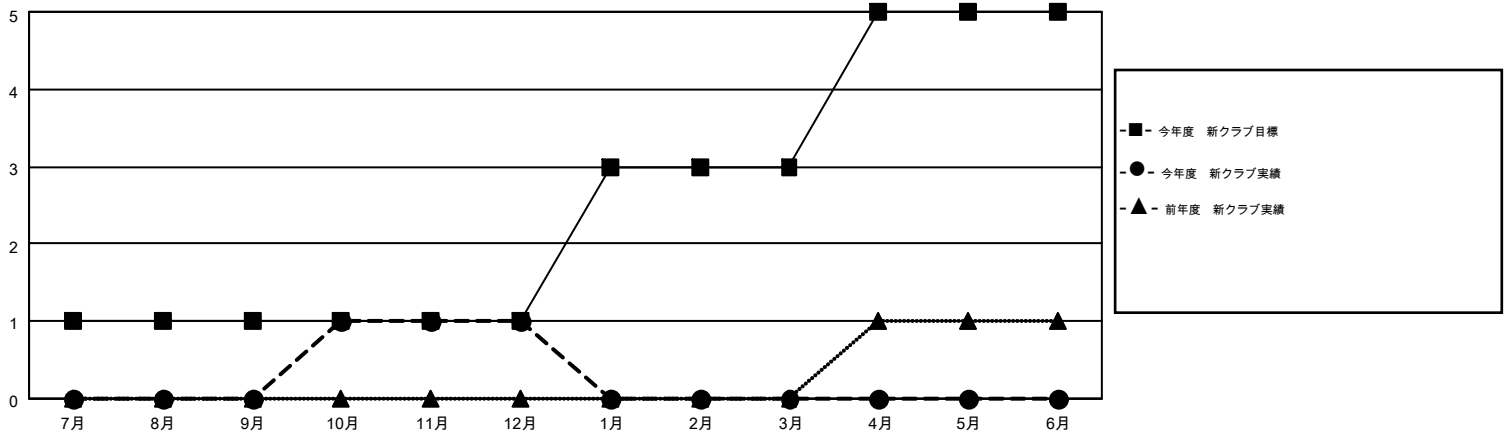

MONTHLY MEMBERSHIP PROGRESS REPORT

Results as of: 12/31/2015

Multiple District 335

LOCATION: JAPAN

GMT: MASAYOSHI MARUYAMA

GMT会則地域 5-Jap

クラブ				
結果: 2015-2016				
四半期	新クラブ目標	新クラブ	解散クラブ	純増/減
7月/8月/9月	1	0	0	0
10月/11月/12月	0	1	2	-1
1月/2月/3月	2	0	0	0
4月/5月/6月	2	0	0	0

名				
結果: 2015-2016				
四半期	新会員目標	チャーターメン バー/新会員	退会者	純増/減
7月/8月/9月	471	601	187	414
10月/11月/12月	295	400	264	136
1月/2月/3月	561	0	0	0
4月/5月/6月	198	0	0	0

新クラブ目標及び実績累計