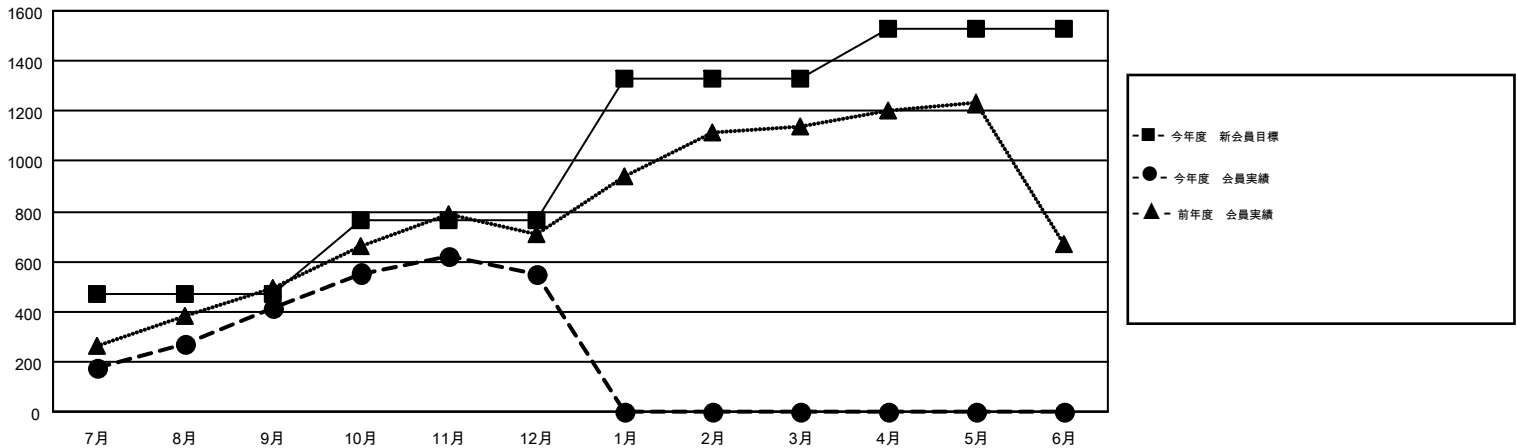

# MONTHLY MEMBERSHIP PROGRESS REPORT

Results as of: 12/31/2015

Multiple District 335

LOCATION: JAPAN

GMT: MASAYOSHI MARUYAMA

GMT会則地域 5-Jap

クラブ				
結果: 2015-2016				
四半期	新クラブ目標	新クラブ	解散クラブ	純増/減
7月/8月/9月	1	0	0	0
10月/11月/12月	0	1	2	-1
1月/2月/3月	2	0	0	0
4月/5月/6月	2	0	0	0

名				
結果: 2015-2016				
四半期	新会員目標	チャーターメン バー/新会員	退会者	純増/減
7月/8月/9月	471	601	187	414
10月/11月/12月	295	400	264	136
1月/2月/3月	561	0	0	0
4月/5月/6月	198	0	0	0

新クラブ目標及び実績累計

会員目標及び実績累計

解散クラブ: 2	263 CLUBS OF 440 一名以上の新会員を登録	男女別 男性 11,896 (77.16%) 女性 3,521 (22.84%)
退会者 物故会員 68 クラブ解散 18 その他 365 合計 451	<a href="#">健康診断データはこちら</a>	家族会員 4,813 世帯主 2,184 世帯主以外 2,629